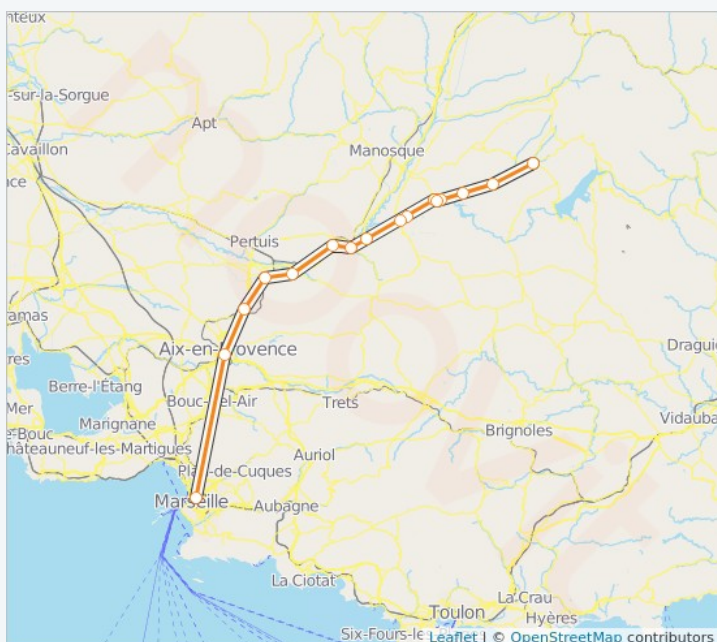

Horaires de la ligne LER 27 de bus

Horaires de l'itinéraire Riez-Meyrargues- Marseille:

lundi	14:15
mardi	14:15
mercredi	14:15
jeudi	14:15
vendredi	14:15
samedi	14:15
dimanche	Pas opérationnel

Informations de la ligne LER 27 de bus

Direction: Riez-Meyrargues- Marseille

Arrêts: 16

Durée du Trajet: 130 min

Récapitulatif de la ligne: Riez - Pré De Foire - Riez, Allemagne En Provence - Château - Allemagne, St Martin De Bromes - Mairie D952 - St Martindebr., Greoux Les Bains - Hautes Plaines - Greouxlesbains, Greoux Les Bains - Passy - Greouxlesbains, Greoux Les B - Fontaine Vieille - Greouxlesbains, Vinon Sur Verdon - Noisetiers - Vinon Sur Verd, Vinon Sur Verdon - Cours - Vinon Sur Verd, St Paul Lez Durance - Hameau Cea - St Paul Durance, St Paul Lez Durance - Centre - St Paul Durance, Jouques - Pont De Mirabeau - Jouques, Peyrolles - Centre - Peyrolles, Meyrargues - Canal - Meyrargues, Venelles - Les Cabassols - Venelles, Aix En Pce - Gare Routière - Aix En Provence, Marseille - Gare St Charles - Marseille