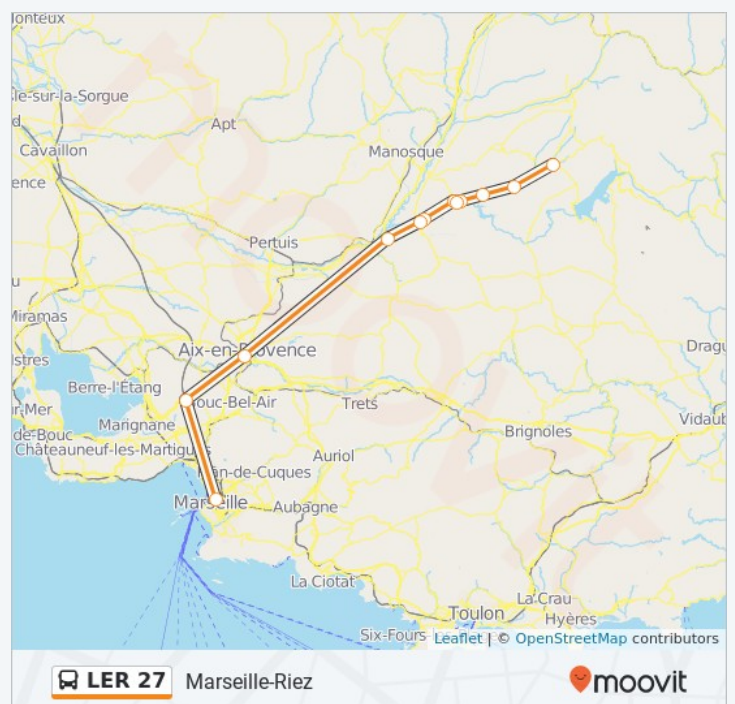

Vinon Sur Verdon - Cours - Vinon Sur Verd

Passage des Pompiers, Vinon-sur-Verdon

Vinon Sur Verdon - Le Colombier - Vinon Sur Verd

733 Route des Gorges, Vinon-sur-Verdon

Greoux Les B - Fontaine Vieille - Greouxlesbains

Impasse des Gites, Allemagne-En-Provence

Riez - Pré De Foire - Riez

Rue Hilarion Bourret, Riez

Horaires de la ligne LER 27 de bus

Horaires de l'itinéraire Marseille-Riez:

lundi	14:00 - 17:15
mardi	14:00 - 17:15
mercredi	14:00 - 17:15
jeudi	14:00 - 17:15
vendredi	14:00 - 17:15
samedi	14:00 - 17:15
dimanche	Pas opérationnel

Informations de la ligne LER 27 de bus

Direction: Marseille-Riez

Arrêts: 12

Durée du Trajet: 110 min

Récapitulatif de la ligne: Marseille - Gare St Charles - Marseille, Aix En Pce - Gare Aix Tgv Rd9 - Aix Gare Tgv, Aix En Pce - Gare Routière - Aix En Provence, St Paul Lez Durance - Hameau Cea - St Paul Durance, Vinon Sur Verdon - Cours - Vinon Sur Verd, Vinon Sur Verdon - Le Colombier - Vinon Sur Verd, Greoux Les B - Fontaine Vieille - Greouxlesbains, Greoux Les Bains - Passy - Greouxlesbains, Greoux Les Bains - Hautes Plaines - Greouxlesbains, St Martin De Bromes - Mairie D952 - St Martindebr., Allemagne En Provence - Château - Allemagne, Riez - Pré De Foire - Riez

Direction: Riez- Marseille

12 arrêts

[VOIR LES HORAIRES DE LA LIGNE](#)

Riez - Pré De Foire - Riez

Rue Hilarion Bourret, Riez

Allemagne En Provence - Château - Allemagne

Place de Verdun, Allemagne-En-Provence