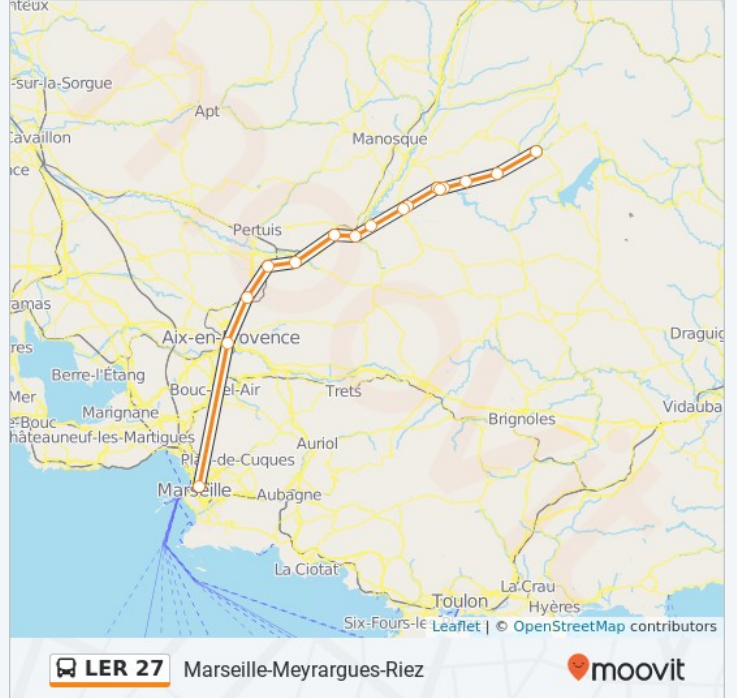

Durance

Vinon Sur Verdon - Cours - Vinon Sur Verd

Passage des Pompiers, Vinon-sur-Verdon

Vinon Sur Verdon - Le Colombier - Vinon Sur Verd

733 Route des Gorges, Vinon-sur-Verdon

Greoux Les B - Fontaine Vieille - Greouxlesbains

Horaires de la ligne LER 27 de bus

Horaires de l'itinéraire Marseille-Meyrargues-Riez:

lundi	08:30
mardi	08:30
mercredi	08:30
jeudi	08:30
vendredi	08:30
samedi	08:30
dimanche	Pas opérationnel

Informations de la ligne LER 27 de bus

Direction: Marseille-Meyrargues-Riez

Arrêts: 16

Durée du Trajet: 120 min

Récapitulatif de la ligne: Marseille - Gare St Charles - Marseille, Aix En Pce - Gare Routière - Aix En Provence, Venelles - Les Cabassols - Venelles, Meyrargues - Canal - Meyrargues, Peyrolles - Centre - Peyrolles, Jouques - Pont De Mirabeau - Jouques, St Paul Lez Durance - Centre - St Paul Durance, St Paul Lez Durance - Hameau Cea - St Paul Durance, Vinon Sur Verdon - Cours - Vinon Sur Verd, Vinon Sur Verdon - Le Colombier - Vinon Sur Verd, Greoux Les B - Fontaine Vieille - Greouxlesbains, Greoux Les Bains - Passy - Greouxlesbains, Greoux Les Bains - Hautes Plaines - Greouxlesbains, St Martin De Bromes - Mairie D952 - St Martindebr., Allemagne En Provence - Château - Allemagne, Riez - Pré De Foire - Riez

Impasse des Gites, Allemagne-En-Provence

Riez - Pré De Foire - Riez

Rue Hilarion Bourret, Riez

Direction: Marseille-Riez

12 arrêts

[VOIR LES HORAIRES DE LA LIGNE](#)

Marseille - Gare St Charles - Marseille

Gare Routière Marseille-Saint-Charles, Marseille