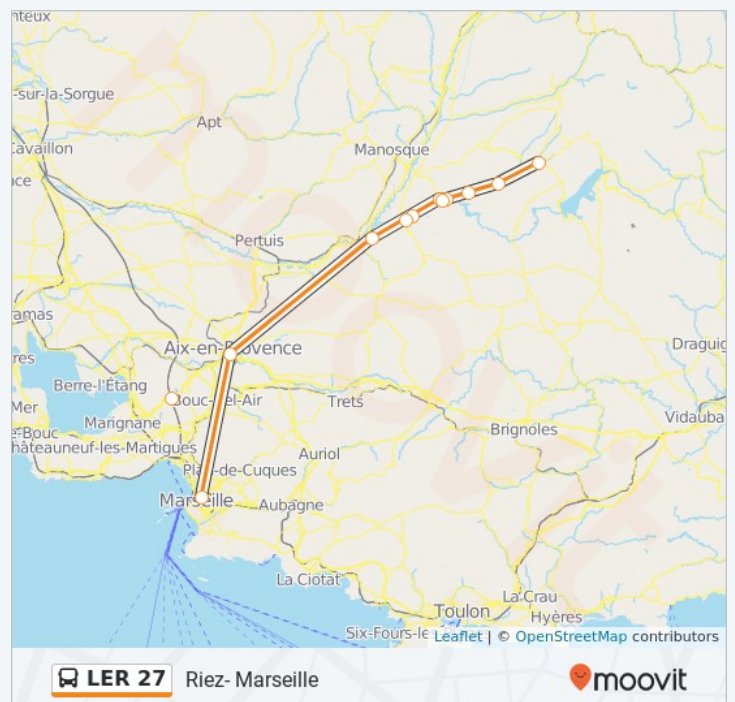

Horaires de l'itinéraire Riez- Marseille:

lundi	05:30 - 09:30
mardi	05:30 - 09:30
mercredi	05:30 - 09:30
jeudi	05:30 - 09:30
vendredi	05:30 - 09:30
samedi	05:30 - 09:30
dimanche	Pas opérationnel

Informations de la ligne LER 27 de bus

Direction: Riez- Marseille

Arrêts: 12

Durée du Trajet: 115 min

Récapitulatif de la ligne: Riez - Pré De Foire - Riez, Allemagne En Provence - Château - Allemagne, St Martin De Bromes - Mairie D952 - St Martindebr., Greoux Les Bains - Hautes Plaines - Greouxlesbains, Greoux Les Bains - Passy - Greouxlesbains, Greoux Les B - Fontaine Vieille - Greouxlesbains, Vinon Sur Verdon - Noisetiers - Vinon Sur Verd, Vinon Sur Verdon - Cours - Vinon Sur Verd, St Paul Lez Durance - Hameau Cea - St Paul Durance, Aix En Pce - Gare Routière - Aix En Provence, Aix En Pce - Gare Aix Tgv Rd9 - Aix Gare Tgv, Marseille - Gare St Charles - Marseille

Direction: Riez-Meyrargues- Marseille

16 arrêts

[VOIR LES HORAIRES DE LA LIGNE](#)

Riez - Pré De Foire - Riez

Rue Hilarion Bourret, Riez

Allemagne En Provence - Château - Allemagne

Place de Verdun, Allemagne-En-Provence